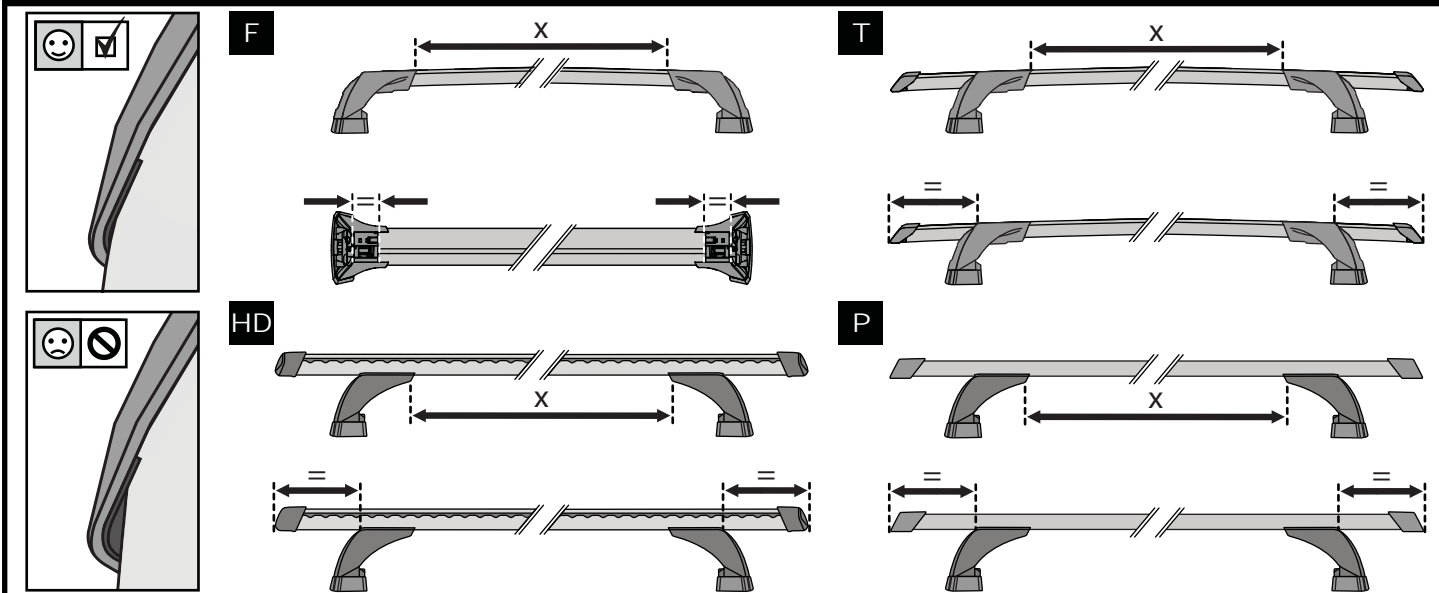

ATTENTION • ACHTUNG • ATENCIÓN • ATTENTION • OPMERKSOMHET • ATENÇÃO • ВНИМАНИЕ
ATTENZIONE • UWAGA • UPOZORNĚNÍ • UPOZORNENIE • LET OP • UPPMÄRKSAMHET

18

		1	2
Ford Ranger Double Cab 4dr Ute Nov 11- Jul 15	AU, EU, NZ, ZA	X = 937 mm (36 7/8")	X = 915 mm (36")
Ford Ranger Double Cab 4dr Ute Aug 15+	AU, EU, NZ, ZA	X = 937 mm (36 7/8")	X = 915 mm (36")
Ford Ranger Single Cab 2dr Ute Jan 12 - 15	AU, EU, NZ, ZA	X = 940 mm (37")	-
Ford Ranger Single Cab 2dr Ute Jan 15+	AU, NZ, ZA	X = 940 mm (37")	-
Ford Ranger Regular Cab 2dr Ute 15+	EU	X = 940 mm (37")	-
Ford Ranger Super Cab 4dr Ute Jan 12 - 15	AU, EU, NZ, ZA	X = 937 mm (36 7/8")	X = 915 mm (36")
Ford Ranger Super Cab 4dr Ute Aug 15+	AU, EU, NZ, ZA	X = 937 mm (36 7/8")	X = 915 mm (36")
Mazda BT-50 Dual Cab 4dr Ute Nov 11- Aug 15	AU, EU, NZ, ZA	X = 937 mm (36 7/8")	X = 915 mm (36")
Mazda BT-50 Dual Cab 4dr Ute Sep 15+	AU, NZ, ZA	X = 937 mm (36 7/8")	X = 930 mm (36 5/8")
Mazda BT-50 Freestyle Cab 4dr Ute Nov 11- Aug 15	AU, NZ, ZA	X = 937 mm (36 7/8")	X = 927 mm (36 1/2")
Mazda BT-50 Freestyle Cab 4dr Ute Sep 15+	AU, NZ, ZA	X = 937 mm (36 7/8")	X = 927 mm (36 1/2")
Mazda BT-50 Single Cab 2dr Ute Nov 11- Aug 15	AU, NZ, ZA	X = 940 mm (37")	-
Mazda BT-50 Single Cab 2dr Ute Sep 15+	AU, NZ, ZA	X = 937 mm (36 7/8")	-